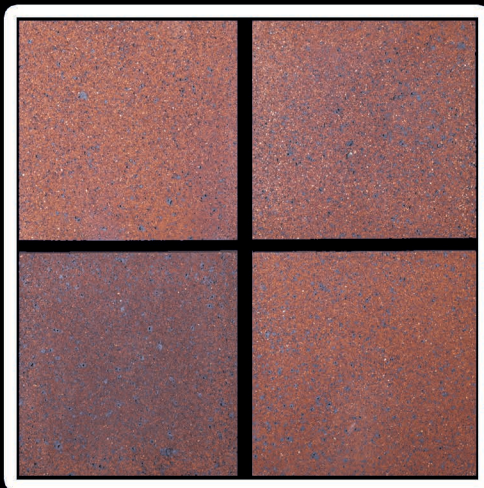

دورستون ۵. قرمز انگلیسی رندوم  
55×190×30

کف فرش رُس زرد  
200×200×30

فورشیدی گرانیتی گنبدی قرمز انگلیس  
100×100×30

قرمز انگلیسی رندوم  
100×100×30

گرانیتی رندوم  
100×100×30

کف فرش قرمز انگلیسی رندوم  
200×200×30