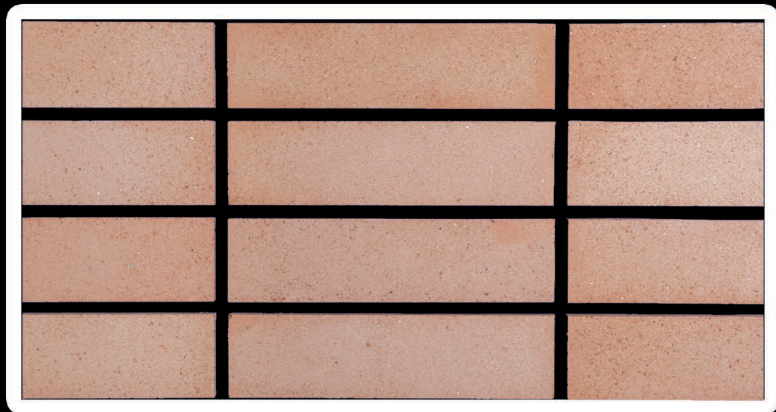

کف فرش گرانیتی رندوم  
200×200×30

موجدار گرانیتی  
100×100×30

موجدار قرمز انگلیسی  
100×100×30

هالی گرانیتی  
55×220×27

هالی قرمز انگلیسی  
55×220×27

پلاک رُس زرد  
80×240×24

شیل گلبهی تیره  
70×310×27

شیل گلبهی روشن  
70×310×27