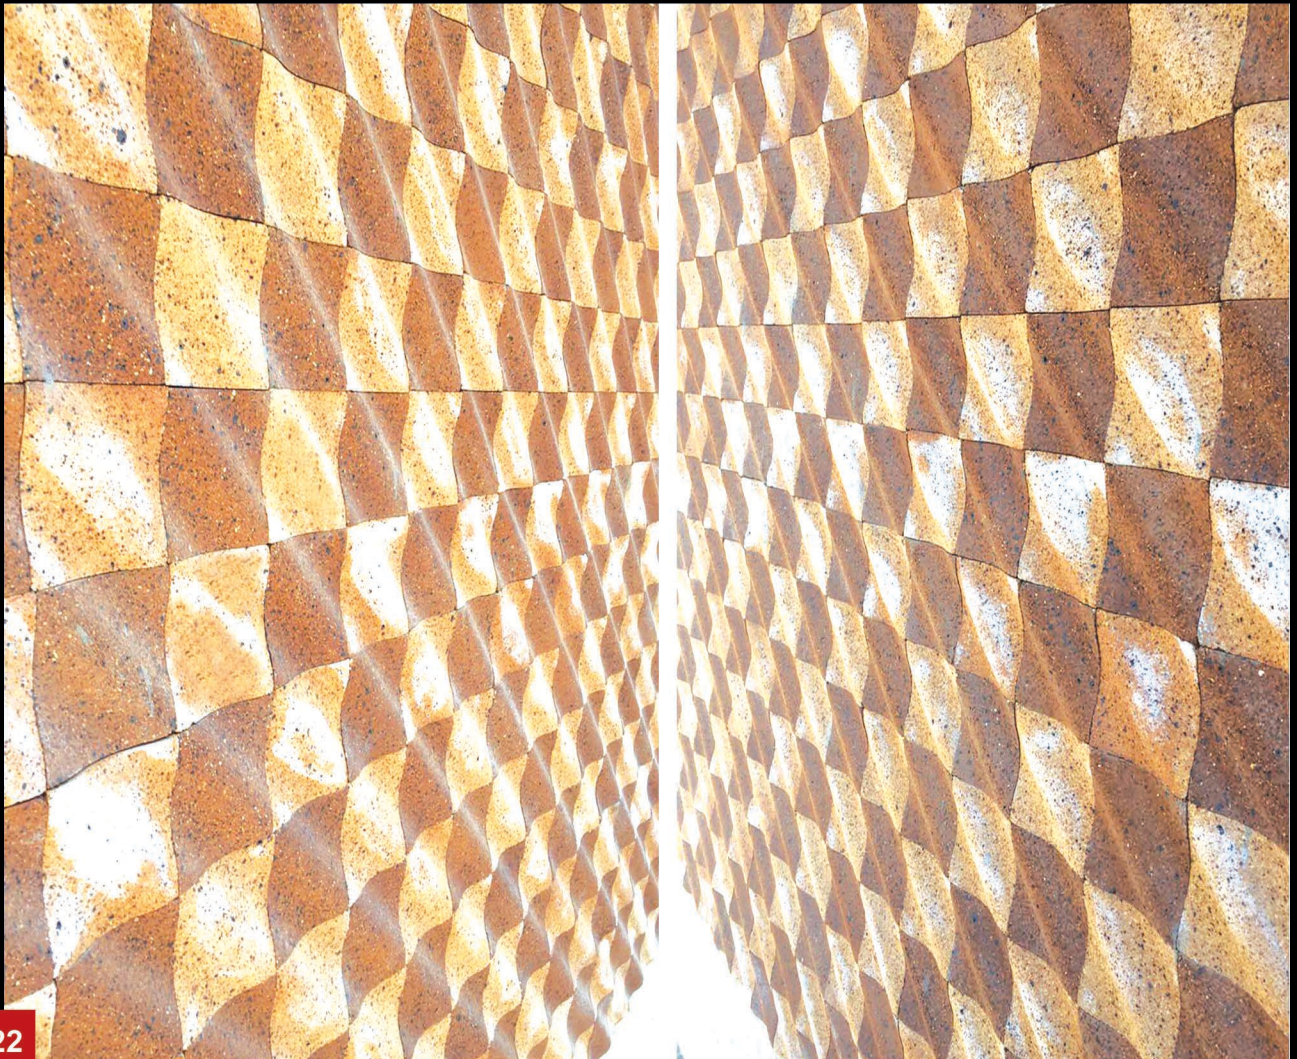

کف فرش گرانیتی رندوم  
200×200×30

موجدار گرانیتی  
100×100×30

موجدار قرمز انگلیسی  
100×100×30

هالی گرانیتی  
55×220×27

هالی قرمز انگلیسی  
55×220×27

پلاک رُس زرد  
80×240×24

شیل گلبهی تیره  
70×310×27

شیل گلبهی روشن  
70×310×27