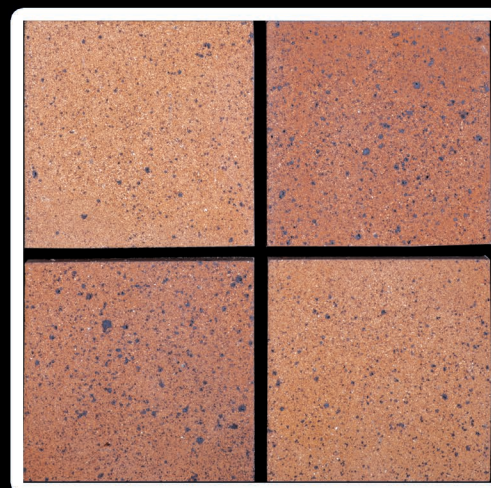

دورستون ۵. قرمز انگلیسی رندوم  
55×190×30

کف فرش رُس زرد  
200×200×30

فورشیدی گرانیتی گنبدی قرمز انگلیس  
100×100×30

قرمز انگلیسی رندوم  
100×100×30

گرانیتی رندوم  
100×100×30

کف فرش قرمز انگلیسی رندوم  
200×200×30