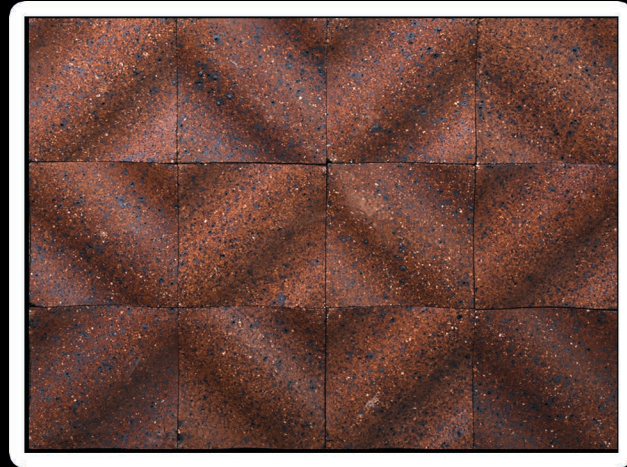

دورستون ۵. قرمز انگلیسی رندوم  
55×190×30

کف فرش رُس زرد  
200×200×30

فورشیدی گرانیتی گنبدی قرمز انگلیس  
100×100×30

قرمز انگلیسی رندوم  
100×100×30

گرانیتی رندوم  
100×100×30

کف فرش قرمز انگلیسی رندوم  
200×200×30

کف فرش گرانیتی رندوم  
200×200×30

موجدار گرانیتی  
100×100×30

موجدار قرمز انگلیسی  
100×100×30

هالی گرانیتی  
55×220×27

هالی قرمز انگلیسی  
55×220×27

پلاک رُس زرد  
80×240×24

شیل گلبهی تیره  
70×310×27

شیل گلبهی روشن  
70×310×27