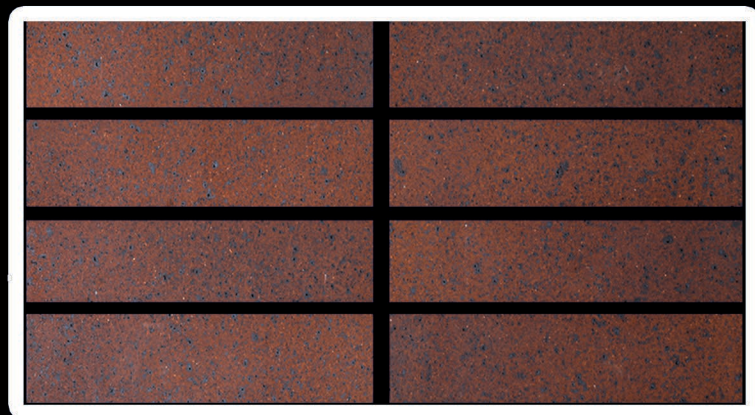

55×260×27

قرمز انگلیسی رندوم

55×260×27

قرمز انگلیسی تیره  
70×310×27

قرمز انگلیسی زندوم  
80×400×26

پلاک بلدرچینی  
70×310×27

پلاک طوسی  
70×310×27

قهوه ای کلاسیک تیره  
70×310×27